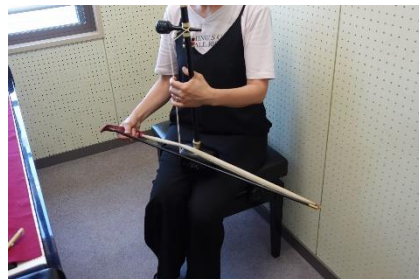

『弓が奏でるアジアの調べ 韓国の伝統楽器ヘグムによる演奏会』

韓国の伝統楽器であるヘグム。2本の弦から奏でられる音色には多様な表現力があります。これまで、老人福祉施設や病院、保育所などの施設で演奏を行った経験があります。演奏曲のレパートリーは、日本の演歌や歌謡曲、韓流ドラマの曲、韓国民謡などがあります。保育所では鬼滅の刃のテーマ曲や「パプリカ」を披露しました。

団 体 名	ヘグム研究会
対 応 可 能 日	土曜日、日曜日
謝 礼 ・ 交 通 費	要相談(交通費は別途必要です)